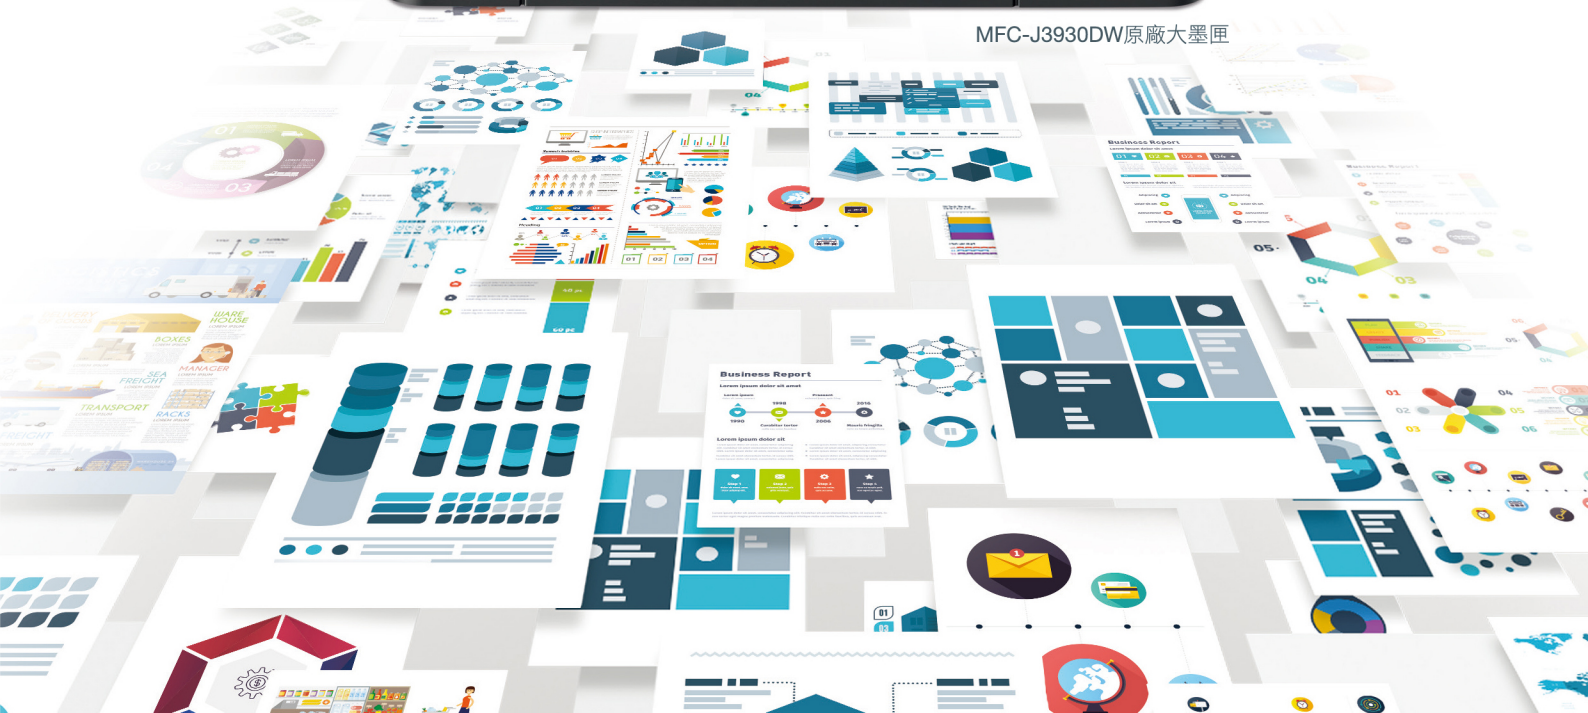

企業級 A3 彩色噴墨傳真複合機 為您著想的企業好夥伴

隆重介紹 Brother 最新全 A3 商用彩色噴墨多功能複合機
專為中小企業量身打造，不只省、高效率、十足耐用，更能輕鬆解決各式各樣的事務需求。
承襲原廠大墨匣精神，讓您以更少的花費，完成更多的工作。

高解析度列印*

極速列印/同級最快**

600張/最狂進紙量

堅固機身/十萬耐用

*雷射等級/防水解析度 **列印速度：每分鐘22頁（黑白）；每分鐘20頁（彩色）

MFC-J3930DW原廠大墨匣

全方位 A3 事務機

更多尺寸，一應俱全

不論您要列印特大尺寸的文件，或精細圖像，我們一應俱全的紙張尺寸必能符合您的各式需求；同時具備A3雙面掃描、A3影印與A3傳真的功能，亦能完成您各樣的工作挑戰。

原廠大墨匣 / 黑色狂印 3000頁**

更低的單張列印成本

使用Brother的超高容量原廠大墨匣，降低列印成本。原廠大墨匣保證黑白列印可高達3,000**頁，彩色列印最多可列印1500**頁，讓您不再一印就心痛，以無感的花費，完成更多列印工作。

**墨匣容量係根據ISO/IEC 24711聲明。

黑白 3,000 頁

彩色 1,500 頁

防水防褪色列印

每一次列印都掛保證的列印品質

圖表、數字和投影片再也不會失色。我們的新型快乾顏料墨水提供優質的列印品質，黑色密度更高、色彩更鮮活。列印文件防水、防褪色，確保您的文件歷久彌新。

輕輕一觸即可連接

透過3.7吋的中文彩色液晶觸控螢幕，輕鬆完成列印作業和事務機功能。內建的區域網路和無線網路功能還允許您將所有設備連接至這機器，使用更方便。列印就是如此簡單！

大容量紙匣 滿足各式大量列印作業

最多可容納 600 張紙
無需頻繁送紙

無需頻繁送紙，即可滿足大量列印需求。標準紙匣最多可容納250張紙，多功能紙匣最多可容納100張紙。還可使用下部紙匣，再裝入250張紙，總計可容納600張紙。

同級產品中速度最快*

我們將等待列印的時間縮到最短。首頁輸出時間 (FPOT) 僅需6秒^^。黑白列印每分鐘可達22頁^，彩色列印每分鐘可達20頁^，讓您有更多時間專注其他挑戰。