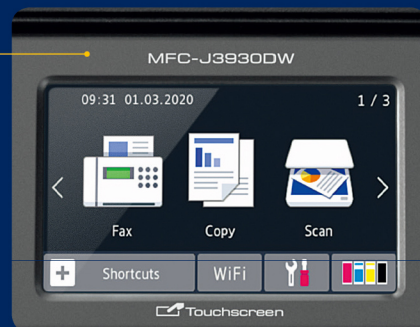

**墨匣容量係根據ISO/IEC 24711聲明。

黑白 3,000 頁

彩色 1,500 頁

防水防褪色列印

每一次列印都掛保證的列印品質

圖表、數字和投影片再也不會失色。我們的新型快乾顏料墨水提供優質的列印品質，黑色密度更高、色彩更鮮活。列印文件防水、防褪色，確保您的文件歷久彌新。

輕輕一觸即可連接

透過3.7吋的中文彩色液晶觸控螢幕，輕鬆完成列印作業和事務機功能。內建的區域網路和無線網路功能還允許您將所有設備連接至這機器，使用更方便。列印就是如此簡單！