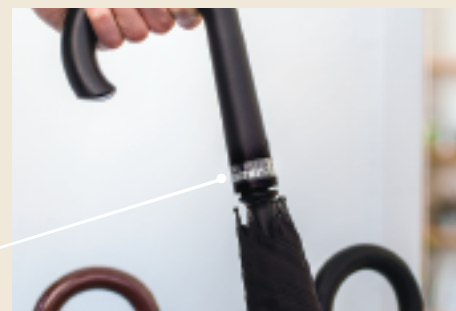

CASE / 01 字體顏色：白色
色帶顏色：黑色
色帶型號：TZe-335

存放在衣櫥裡的盒子貼上標籤後，不需要
打開箱子，即可知道內容物。

WEAR Summer T-shirts

CASE / 03 字體顏色：白色
色帶顏色：黑色
色帶型號：TZe-335

在最容易遺失的傘，設計獨特的姓名標
籤。既有個人風格，又能以永遠使用。

HIROSHI HIROSHI
FUJIMOTO FUJIMOTO

鬆餅粉

同樣地，調味料瓶身貼上標籤後，看起來
也更加整齊。內容物一目瞭然。